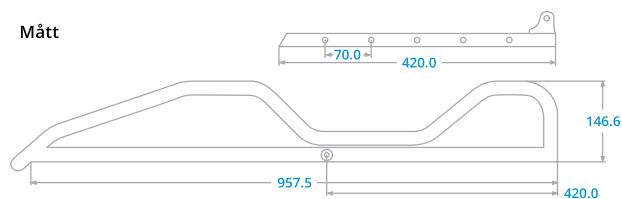

## Självbalanserande båtlyft för badbrygga

Brobergs självbalanserande båtlyft är gjord av rostfritt syrafast stål av högsta kvalitet. Lyften är tvådelad och monteras på badbryggan. Den hanteras enkelt av en person och gör det möjligt att snabbt ta upp en jolle med motorn på.

Båtlyften kan tas bort med några enkla handgrepp och allt som blir kvar på badbryggan är då fyra diskreta fästen. Levereras komplett med två ledade armar och fyra fästpunkter med snabbsprintar.

Mått